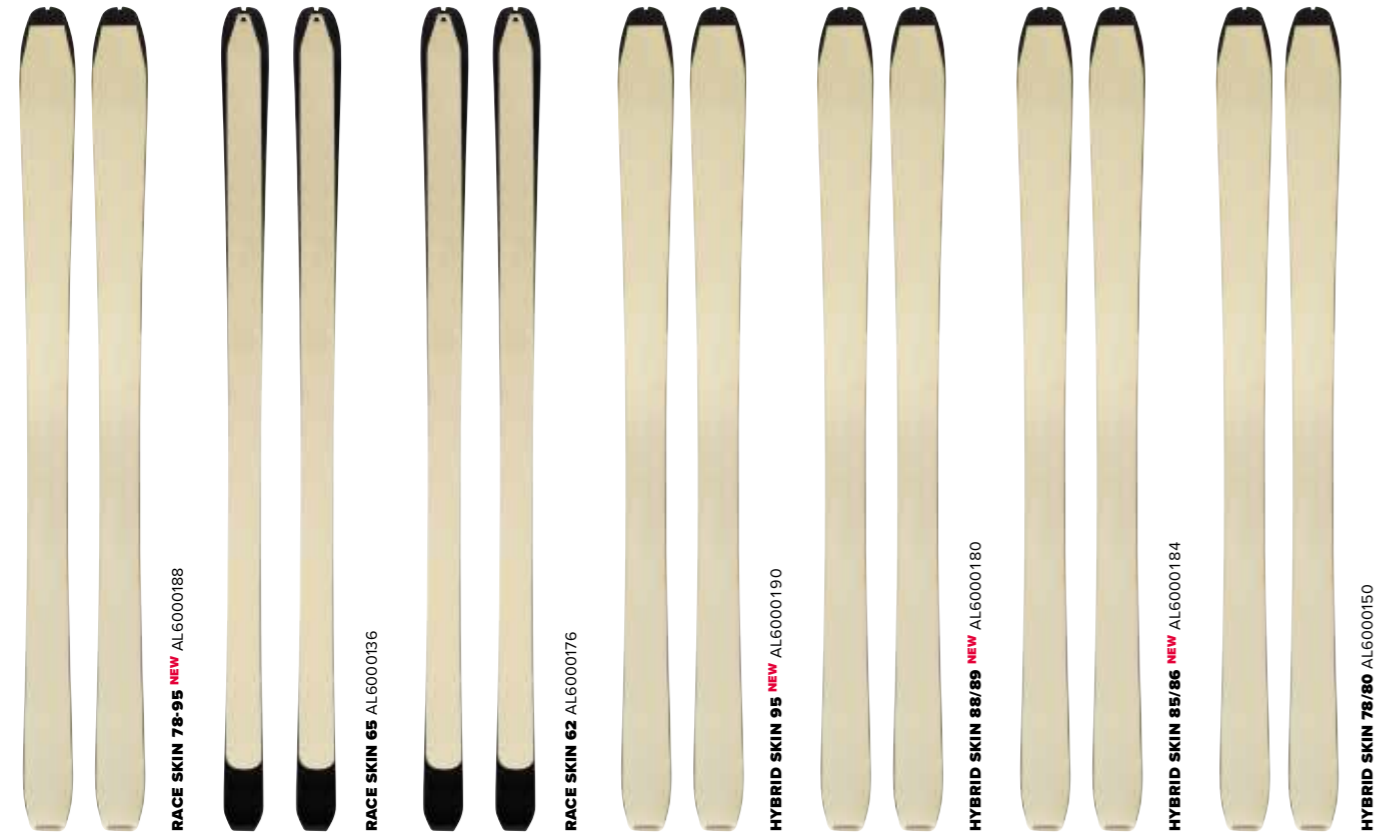

## RACE SKINS

100% MOHAIR